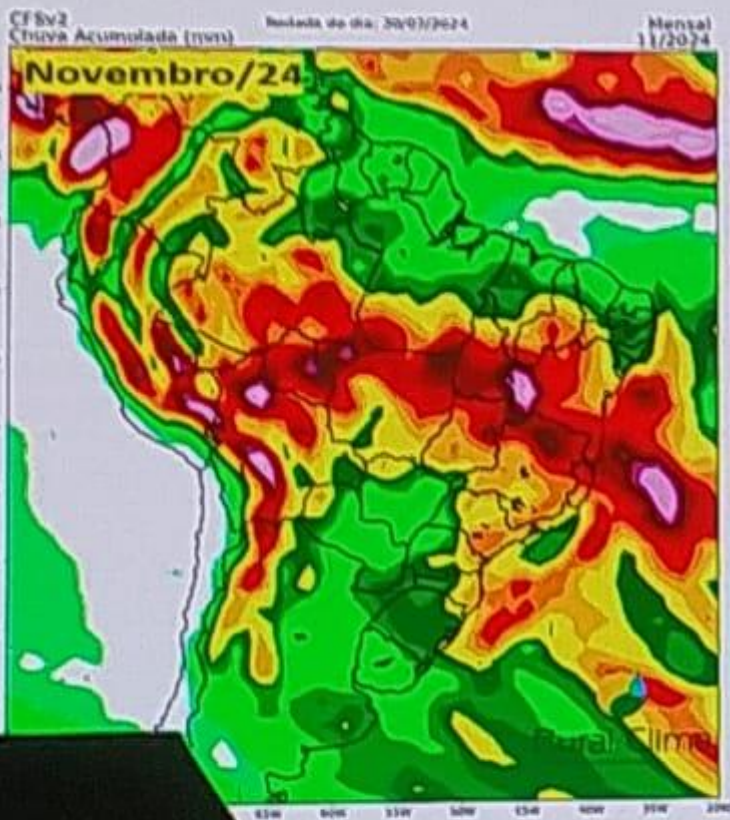

3. Previsão climáticas – Acumulado de chuvas mensais