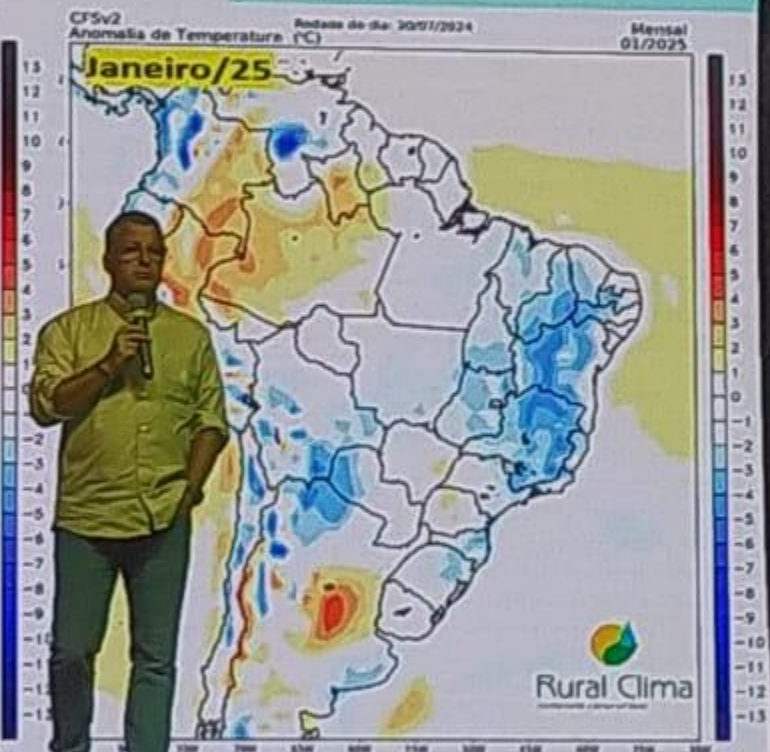

3. Previsão climáticas – Anomalia de temperatura