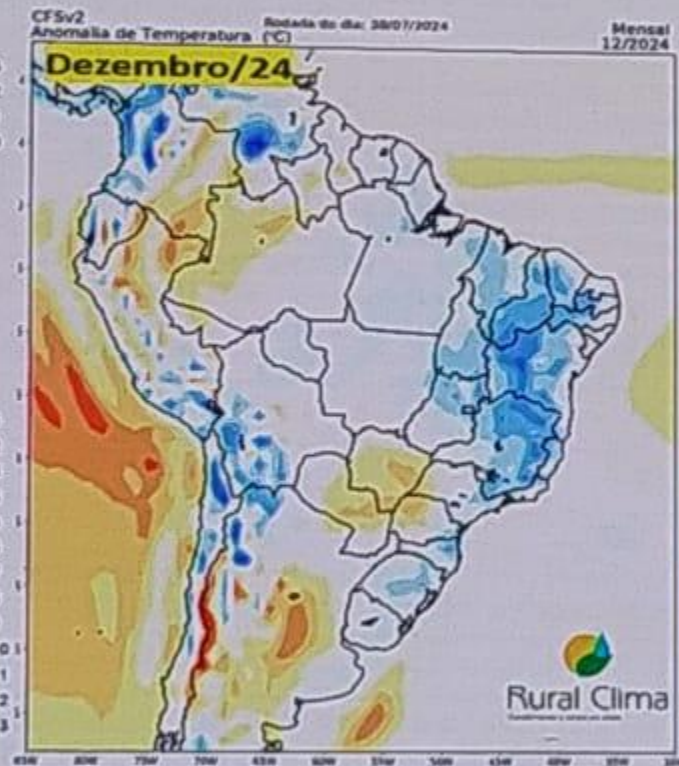

3. Previsão climáticas – Anomalia de temperatura