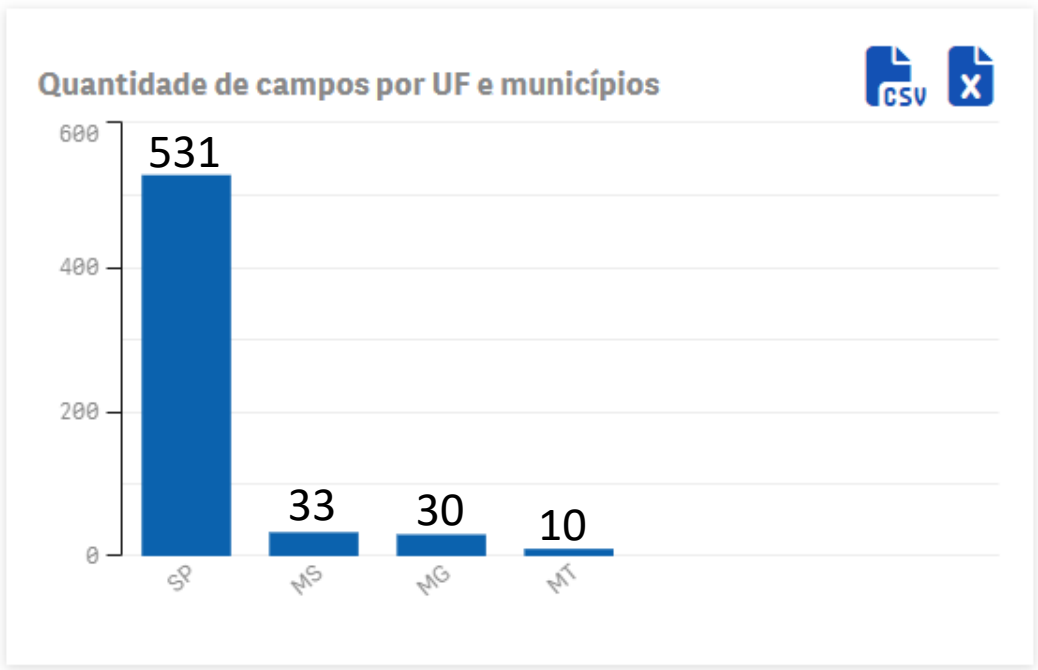

# Área inscrita no Sigef por variedade

TÍTULO DO GRÁFICO

■ Área ■ no campos

# Ministério da Agricultura e Pecuária

SIGEF - Controle da Produção de Sementes e Mudanças

Visão Geral **Campos** Declaração

Safra  Espécie  Cultivar  Categoria  UF

Campos  
**604**

Área(ha)  
**33.410,70**