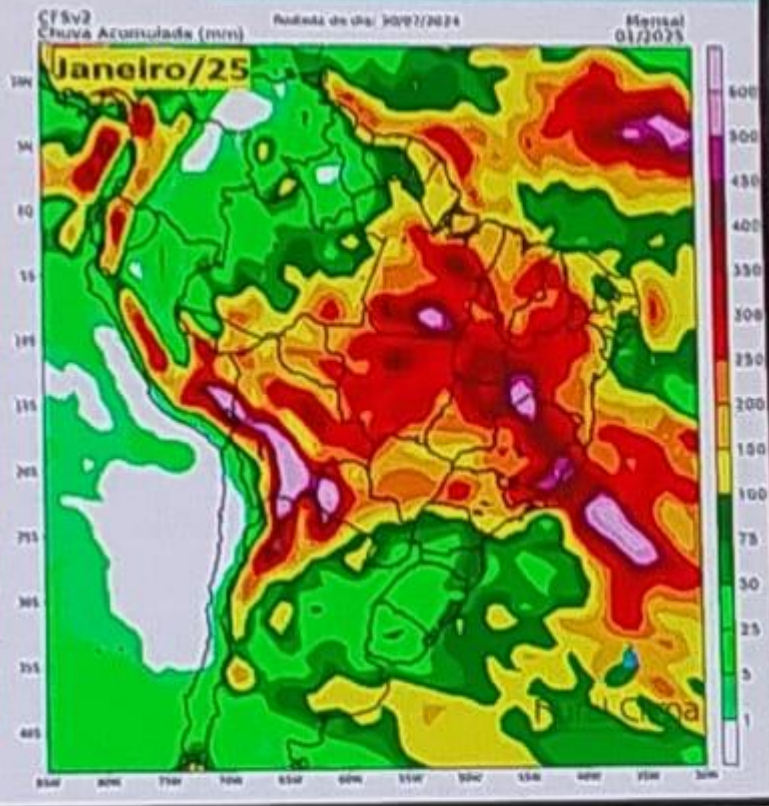

# Área inscrita no Sigef por variedade

TÍTULO DO GRÁFICO

■ Área ■ no campos

# Ministério da Agricultura e Pecuária

SIGEF - Controle da Produção de Sementes e Mudanças

Visão Geral **Campos** Declaração

Safra  Espécie  Cultivar  Categoria  UF

Campos  
**604**

Área(ha)  
**33.410,70**

### 3. Previsão climáticas – Acumulado de chuvas mensais