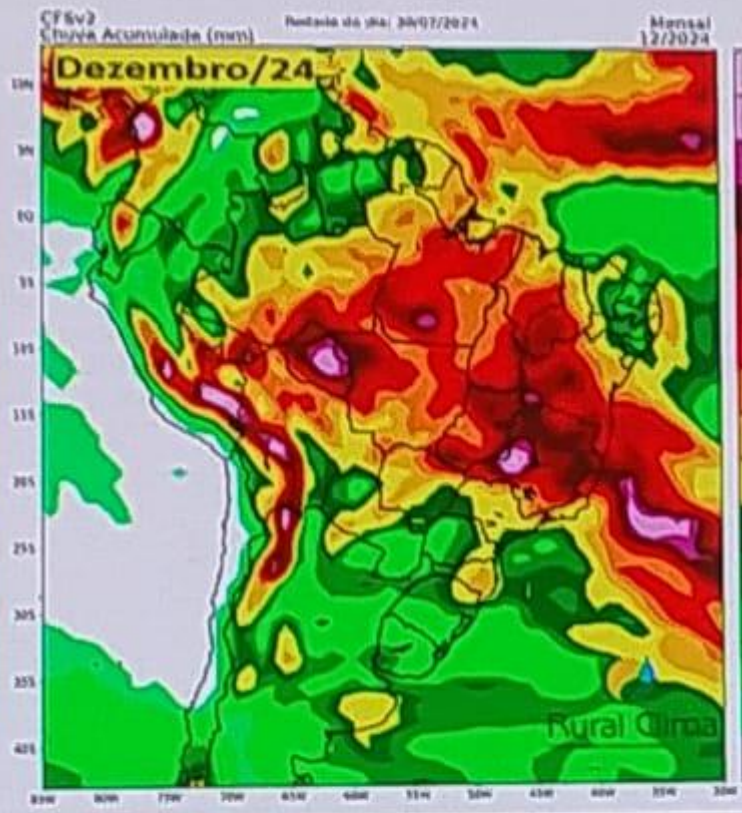

3. Previsão climáticas – Acumulado de chuvas mensais