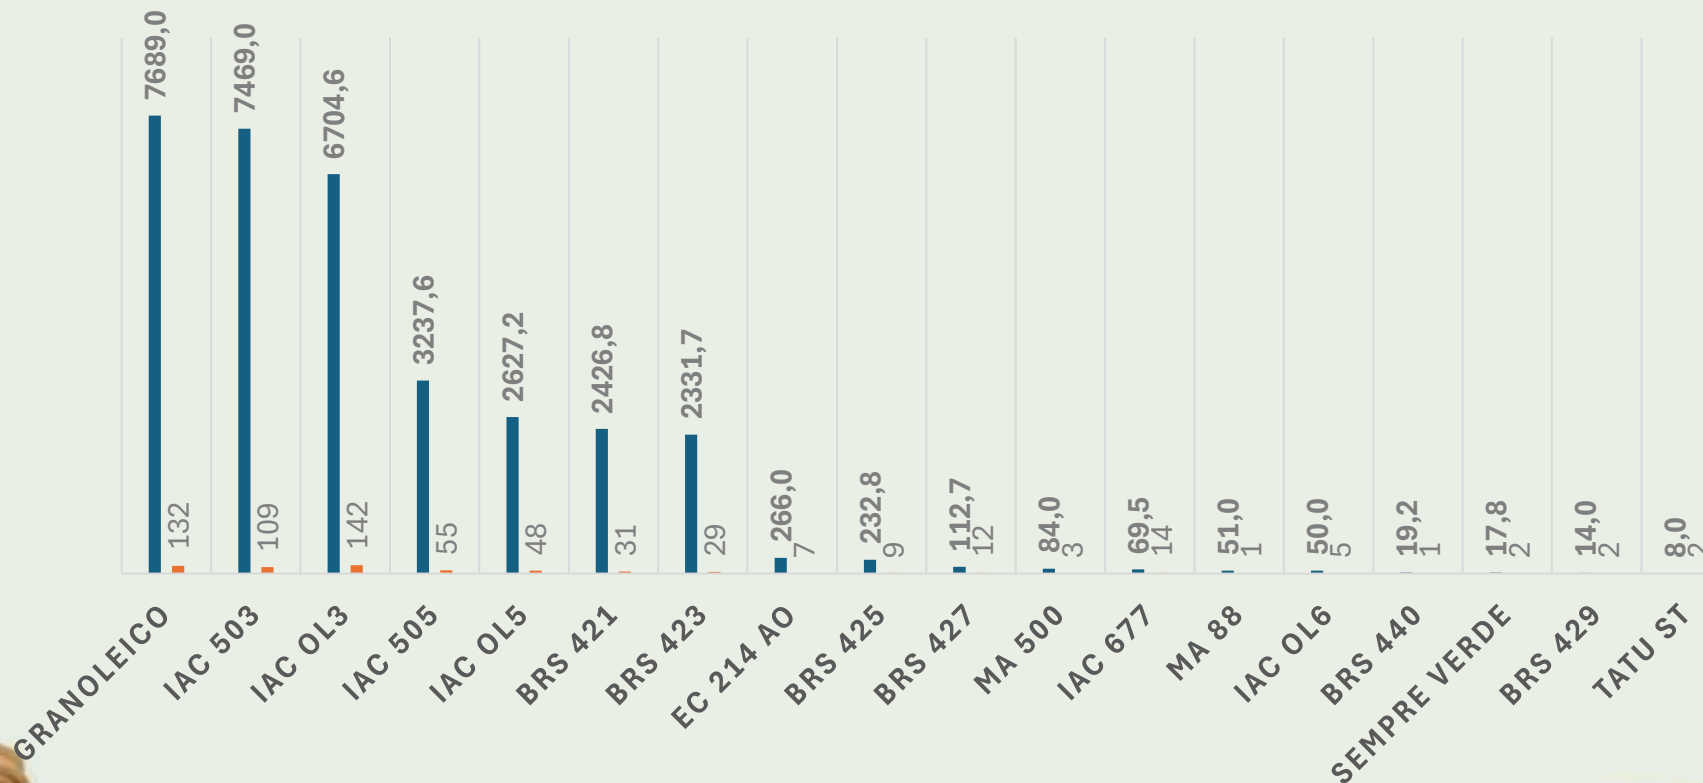

# Variedades disponíveis

- IAC OL3
- IAC OL4
- IAC OL5
- IAC OL6
- IAC 677
- **IAC Tatu ST**
- **Sempre Verde**
- IAC 505
- IAC 503
- Granoleico
- EC 214 AO
- BRS 421 OL
- BRS 423 OL
- BRS 425 OL
- BRS 427 OL
- BRS 429 OL
- BRS 440 OL
- MA 88
- MA 500

**Área inscrita de campos de sementes de amendoim no Sigef**

área ha

# Área inscrita no Sigef por variedade

TÍTULO DO GRÁFICO

■ Área ■ no campos