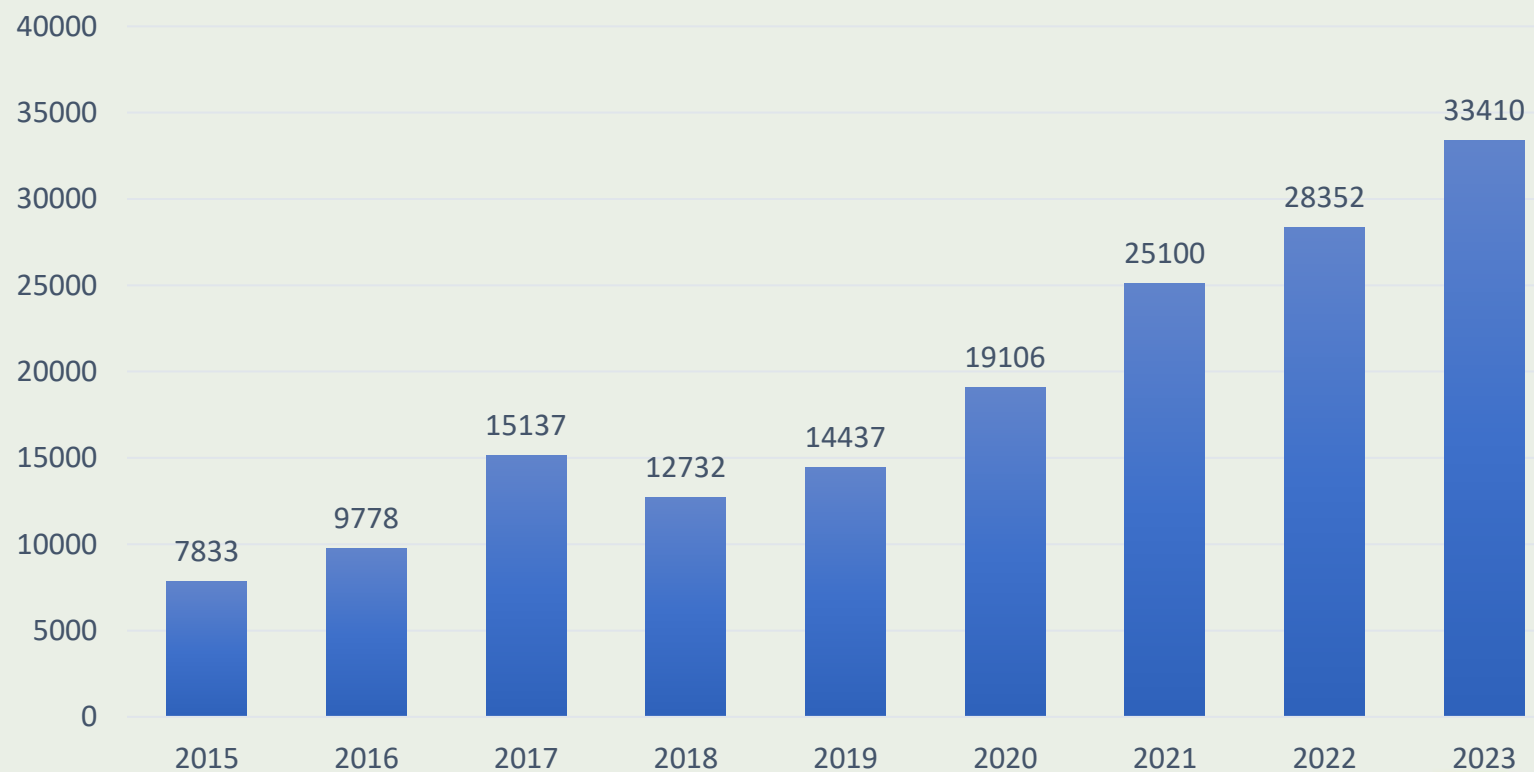

Área inscrita de campos de sementes de amendoim no Sigef

área ha