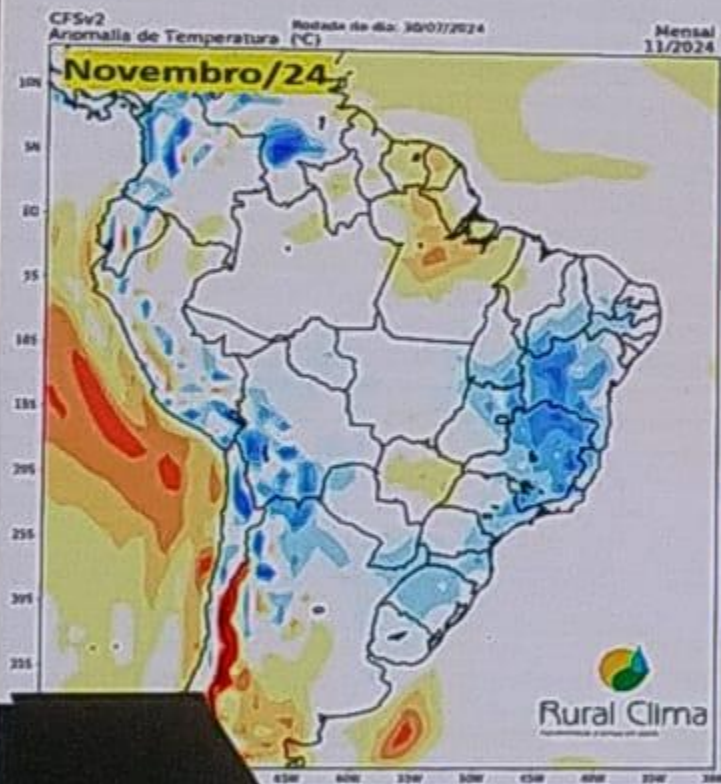

3. Previsão climáticas – Anomalia de temperatura